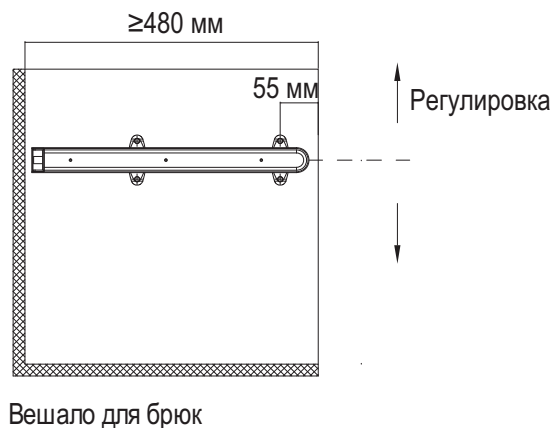

Вешало для брюк