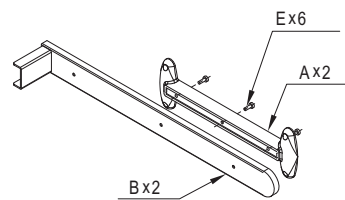

## Вешало для брюк

|   |   |       |   |
|---|---|-------|---|
|  | Пластиковая основа для направляющих                           | 2 шт. | A |
|   | Выдвижная рамка и комплектующие                               | 2 шт. | B |
|   | Соединительный профиль выдвижной рамки с держателями для брюк | 1 шт. | C |
|   | Саморез с полукруглой головкой                                | 8 шт. | D |
|  | Саморез с отверстием под шестигранный ключ                    | 6 шт. | E |
|  | Саморез с потайной головкой                                   | 2 шт. | F |

## Примечание:

Все комплектации собираются с обязательным использованием элемента «А» (пластиковое основание для направляющих)

Расстояние между боковинами см. на сайте [www.mdm-complect.ru](http://www.mdm-complect.ru)

## Сборка и установка

1

Установка направляющей и рамки корзины для белья и корзины для обуви

Вешало для брюк

2

Регулировка 15 мм

Регулировка 15 мм

3