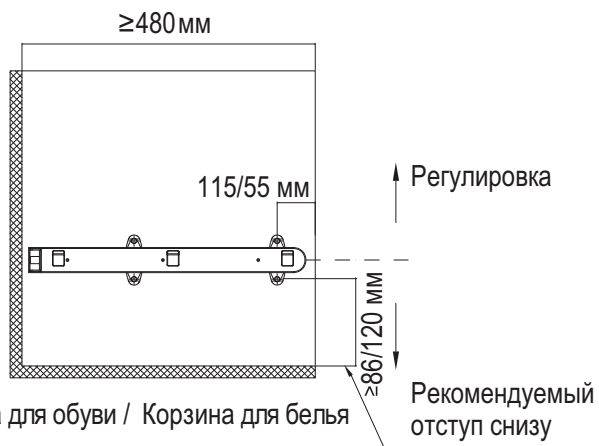

3

Корзина для обуви / Корзина для белья