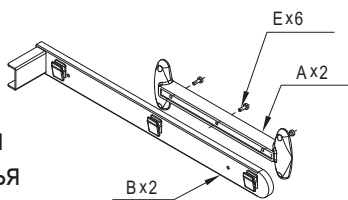

## Вешало для брюк

|   |   |       |   |
|---|---|-------|---|
|  | Пластиковая основа для направляющих                           | 2 шт. | A |
|   | Выдвижная рамка и комплектующие                               | 2 шт. | B |
|   | Соединительный профиль выдвижной рамки с держателями для брюк | 1 шт. | C |
|   | Саморез с полукруглой головкой                                | 8 шт. | D |
|  | Саморез с отверстием под шестигранный ключ                    | 6 шт. | E |
|  | Саморез с потайной головкой                                   | 2 шт. | F |

## Примечание:

Все комплектации собираются с обязательным использованием элемента «А» (пластиковое основание для направляющих)

Расстояние между боковинами см. на сайте [www.mdm-complect.ru](http://www.mdm-complect.ru)

## Сборка и установка

1

Установка направляющей и рамки корзины для белья и корзины для обуви

Вешало для брюк

2

Регулировка 15 мм

Регулировка 15 мм

3