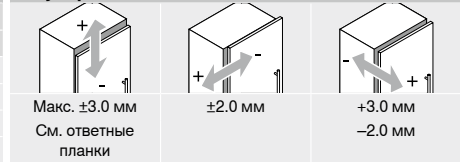

Регулировка