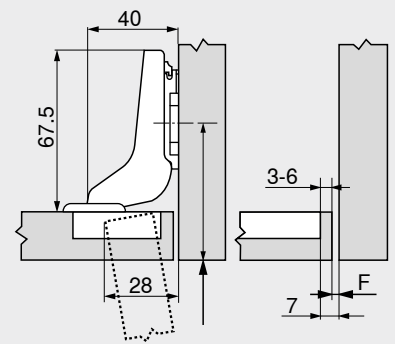

Петля 107°

Веб-код
DQDFZY

Проектирование

Размеры петли и расчет зазоров при заводской настройке (подъем ответной планки = 0 мм)

Вхождение двери при полном открывании

Накладная конструкция

F Зазор

Полунакладная конструкция

Вкладная конструкция

Расстояние (от края) до места крепления ответной планки увеличивается на толщину фасада +1.5 мм

Расстояние от чашки ТВ

MD	Наложение фасада FA (мм)																		
	5	6	7	8	9	10	11	12	13	14	15	16	17						
0														3	4	5	6		
3															3	4	5	6	
6																3	4	5	6
9	3	4	5	6															

Расстояние от чашки ТВ (мм)	Толщина фасада FD (мм)											
	15	16	18	19	20	21	22	24	26	28	30	32
3	0.4	0.5	1.0	1.3	1.6	2.1	2.7	4.3	Δ	Δ	Δ	Δ
4	0.4	0.5	0.9	1.2	1.5	2.0	2.5	3.9	Δ	Δ	Δ	Δ
5	0.3	0.5	0.9	1.2	1.4	1.8	2.3	3.6	Δ	Δ	Δ	Δ
6	0.3	0.5	0.8	1.1	1.4	1.7	2.2	3.3	Δ	Δ	Δ	Δ
Дополнительно при регулировке по ширине +2 мм												
	+0.1	+0.1	+0.2	+0.2	+0.3	+0.3	+0.3	+0.3				