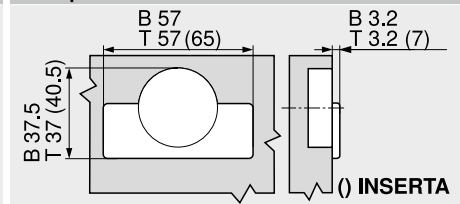

Расстояние от чашки ТВ (мм)	Толщина фасада FD (мм)											
	15	16	18	19	20	21	22	24	26	28	30	32
3	0.4	0.5	1.0	1.3	1.6	2.1	2.7	4.3	Δ	Δ	Δ	Δ
4	0.4	0.5	0.9	1.2	1.5	2.0	2.5	3.9	Δ	Δ	Δ	Δ
5	0.3	0.5	0.9	1.2	1.4	1.8	2.3	3.6	Δ	Δ	Δ	Δ
6	0.3	0.5	0.8	1.1	1.4	1.7	2.2	3.3	Δ	Δ	Δ	Δ
Дополнительно при регулировке по ширине +2 мм												
	+0.1	+0.1	+0.2	+0.2	+0.3	+0.3	+0.3	+0.3				

Δ Рекомендуется пробная установка

Регулировка

Монтаж на саморезы

Монтаж INSERTA | под пресс

Размеры чашки

B CLIP top BLUMOTION
T CLIP top

Дополнительная информация

Обзор – CLIP top BLUMOTION CLIP top – петли	75
Ответные планки	156
Принадлежности – заглушка на плечо петли	164
Принадлежности – общие	166
Обзор – BLUMOTION для дверей	171