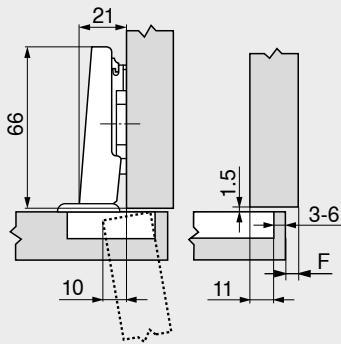

Петля 107°

Веб-код
DQDFZY

Проектирование

Размеры петли и расчет зазоров при заводской настройке (подъем ответной планки = 0 мм)

Вхождение двери при полном открывании

Накладная конструкция

F Зазор

Полунакладная конструкция

Вкладная конструкция

Расстояние (от края) до места крепления ответной планки увеличивается на толщину фасада +1.5 мм

Расстояние от чашки ТВ

MD	Наложение фасада FA (мм)																		
	5	6	7	8	9	10	11	12	13	14	15	16	17						
0														3	4	5	6		
3															3	4	5	6	
6																3	4	5	6
9	3	4	5	6															

Расстояние от чашки ТВ (мм)	Толщина фасада FD (мм)											
	15	16	18	19	20	21	22	24	26	28	30	32
3	0.4	0.5	1.0	1.3	1.6	2.1	2.7	4.3	Δ	Δ	Δ	Δ
4	0.4	0.5	0.9	1.2	1.5	2.0	2.5	3.9	Δ	Δ	Δ	Δ
5	0.3	0.5	0.9	1.2	1.4	1.8	2.3	3.6	Δ	Δ	Δ	Δ
6	0.3	0.5	0.8	1.1	1.4	1.7	2.2	3.3	Δ	Δ	Δ	Δ
Дополнительно при регулировке по ширине +2 мм												
	+0.1	+0.1	+0.2	+0.2	+0.3	+0.3	+0.3	+0.3				