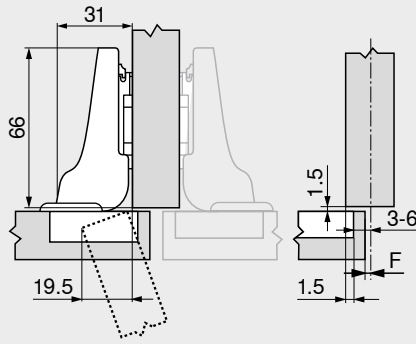

Петля 107°

Веб-код
DQDFZY

Проектирование

Размеры петли и расчет зазоров при заводской настройке (подъем ответной планки = 0 мм)

Вхождение двери при полном открывании

Накладная конструкция

F Зазор

Полунакладная конструкция

Вкладная конструкция

Расстояние (от края) до места крепления ответной планки увеличивается на толщину фасада +1.5 мм

Расстояние от чашки ТВ

MD	Наложение фасада FA (мм)																		
	5	6	7	8	9	10	11	12	13	14	15	16	17						
0														3	4	5	6		
3															3	4	5	6	
6																3	4	5	6
9	3	4	5	6															

Расстояние от чашки ТВ (мм)	Толщина фасада FD (мм)											
	15	16	18	19	20	21	22	24	26	28	30	32
3	0.4	0.5	1.0	1.3	1.6	2.1	2.7	4.3	Δ	Δ	Δ	Δ
4	0.4	0.5	0.9	1.2	1.5	2.0	2.5	3.9	Δ	Δ	Δ	Δ
5	0.3	0.5	0.9	1.2	1.4	1.8	2.3	3.6	Δ	Δ	Δ	Δ
6	0.3	0.5	0.8	1.1	1.4	1.7	2.2	3.3	Δ	Δ	Δ	Δ
Дополнительно при регулировке по ширине +2 мм												
	+0.1	+0.1	+0.2	+0.2	+0.3	+0.3	+0.3	+0.3				