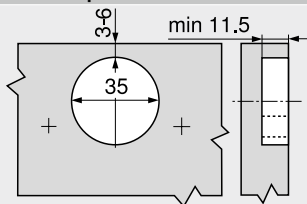

Монтаж на саморезы