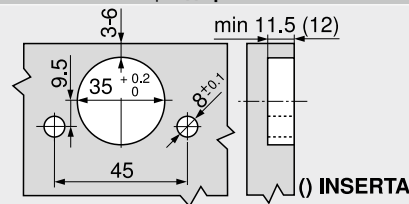

Расстояние от чашки ТВ (мм)	Толщина фасада FD (мм)											
	15	16	18	19	20	21	22	24	26	28	30	32
3	0.4	0.5	1.0	1.3	1.6	2.1	2.7	4.3	Δ	Δ	Δ	Δ
4	0.4	0.5	0.9	1.2	1.5	2.0	2.5	3.9	Δ	Δ	Δ	Δ
5	0.3	0.5	0.9	1.2	1.4	1.8	2.3	3.6	Δ	Δ	Δ	Δ
6	0.3	0.5	0.8	1.1	1.4	1.7	2.2	3.3	Δ	Δ	Δ	Δ
Дополнительно при регулировке по ширине +2 мм												
	+0.1	+0.1	+0.2	+0.2	+0.3	+0.3	+0.3	+0.3				

Δ Рекомендуется пробная установка

Регулировка

Монтаж на саморезы

Монтаж INSERTA | под пресс

Размеры чашки

B CLIP top BLUMOTION
T CLIP top

Дополнительная информация

Обзор – CLIP top BLUMOTION CLIP top – петли	75
Ответные планки	156
Принадлежности – заглушка на плечо петли	164
Принадлежности – общие	166
Обзор – BLUMOTION для дверей	171