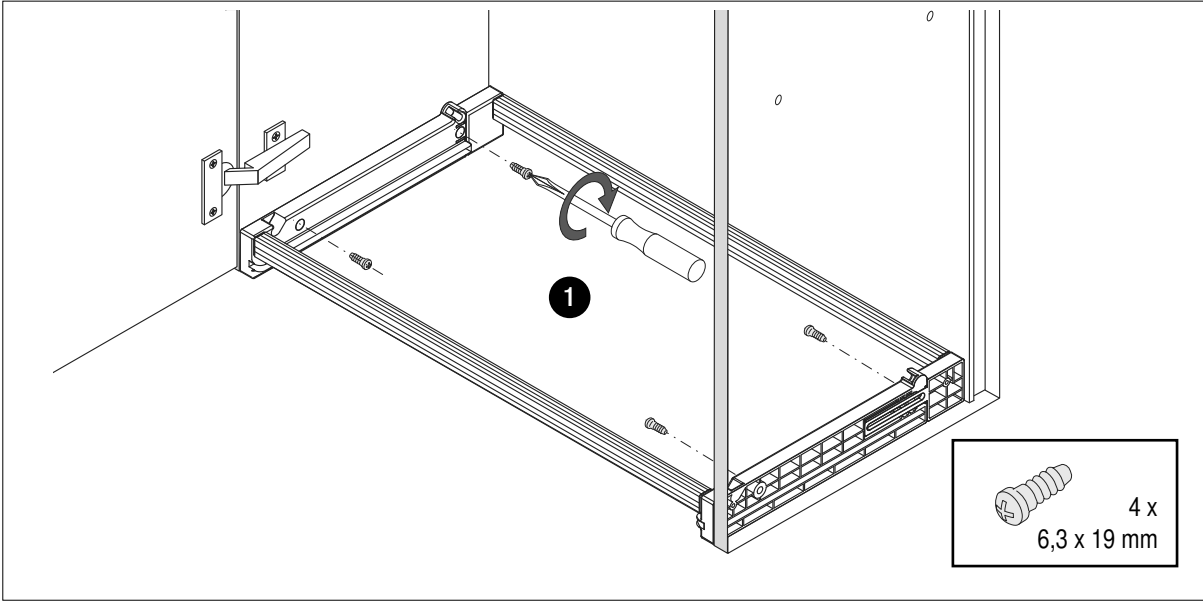

07 / 2019

VS TOP® Dish

K600 = 10 kg
K900 = 15 kg

1

2

3

4

5