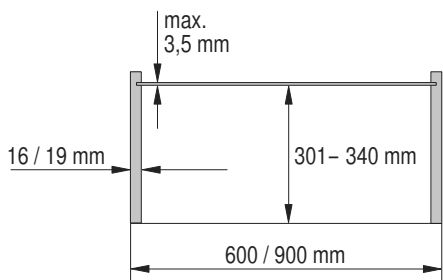

07 / 2019

VS TOP® Dish

K600 = 10 kg
K900 = 15 kg

1

2

3

4

5