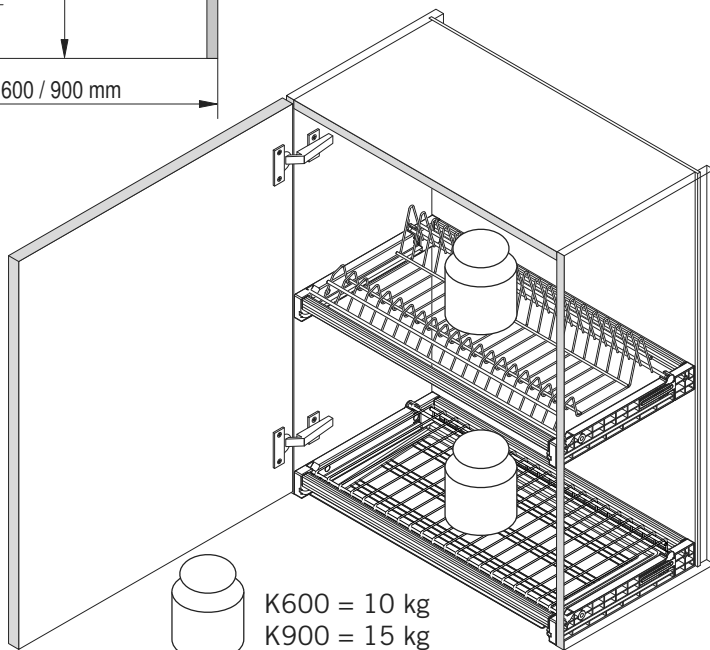

07 / 2019

VS TOP® Dish

K600 = 10 kg
K900 = 15 kg

1

2

3

4

5