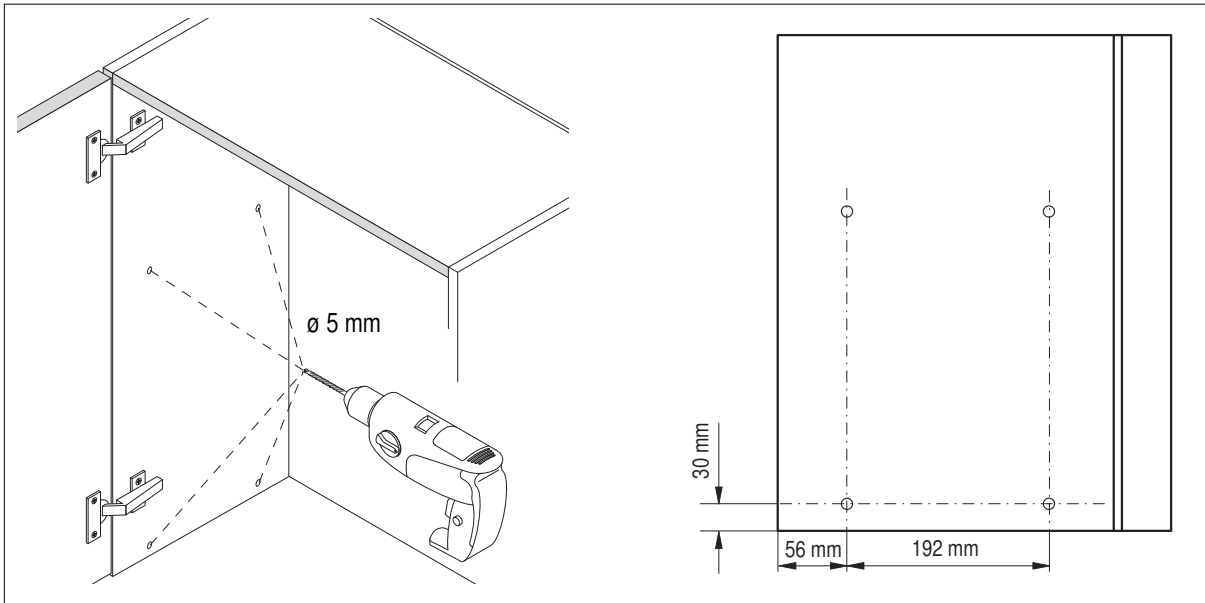

07 / 2019

VS TOP® Dish

K600 = 10 kg
K900 = 15 kg

1

2

3

4

5