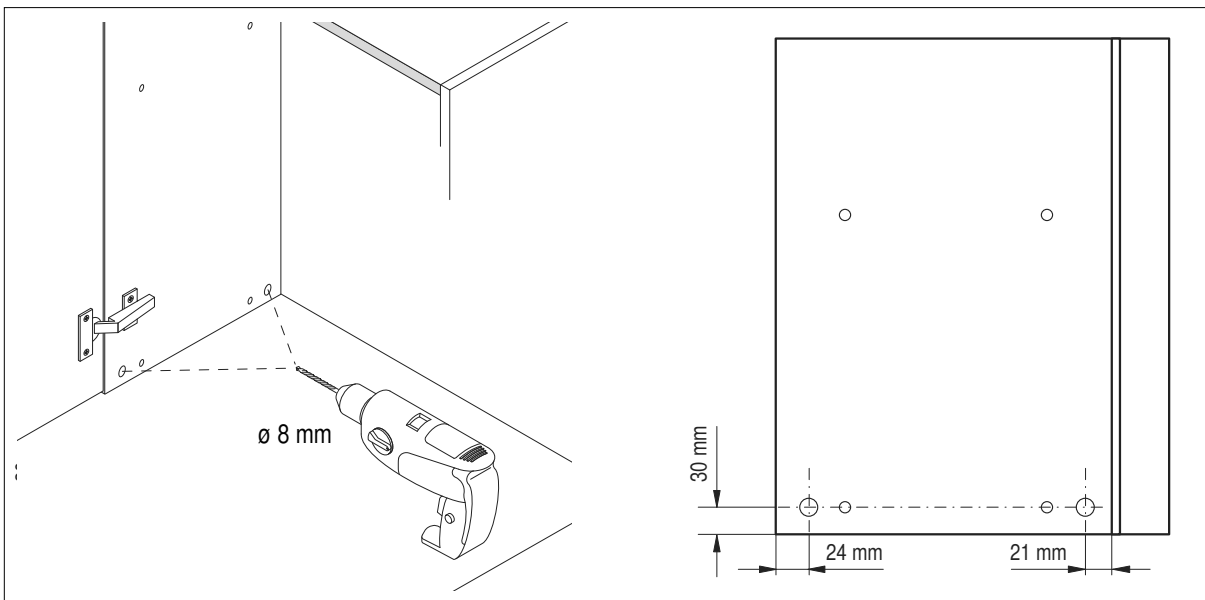

07 / 2019

VS TOP® Dish

K600 = 10 kg
K900 = 15 kg

1

2

3

4

5