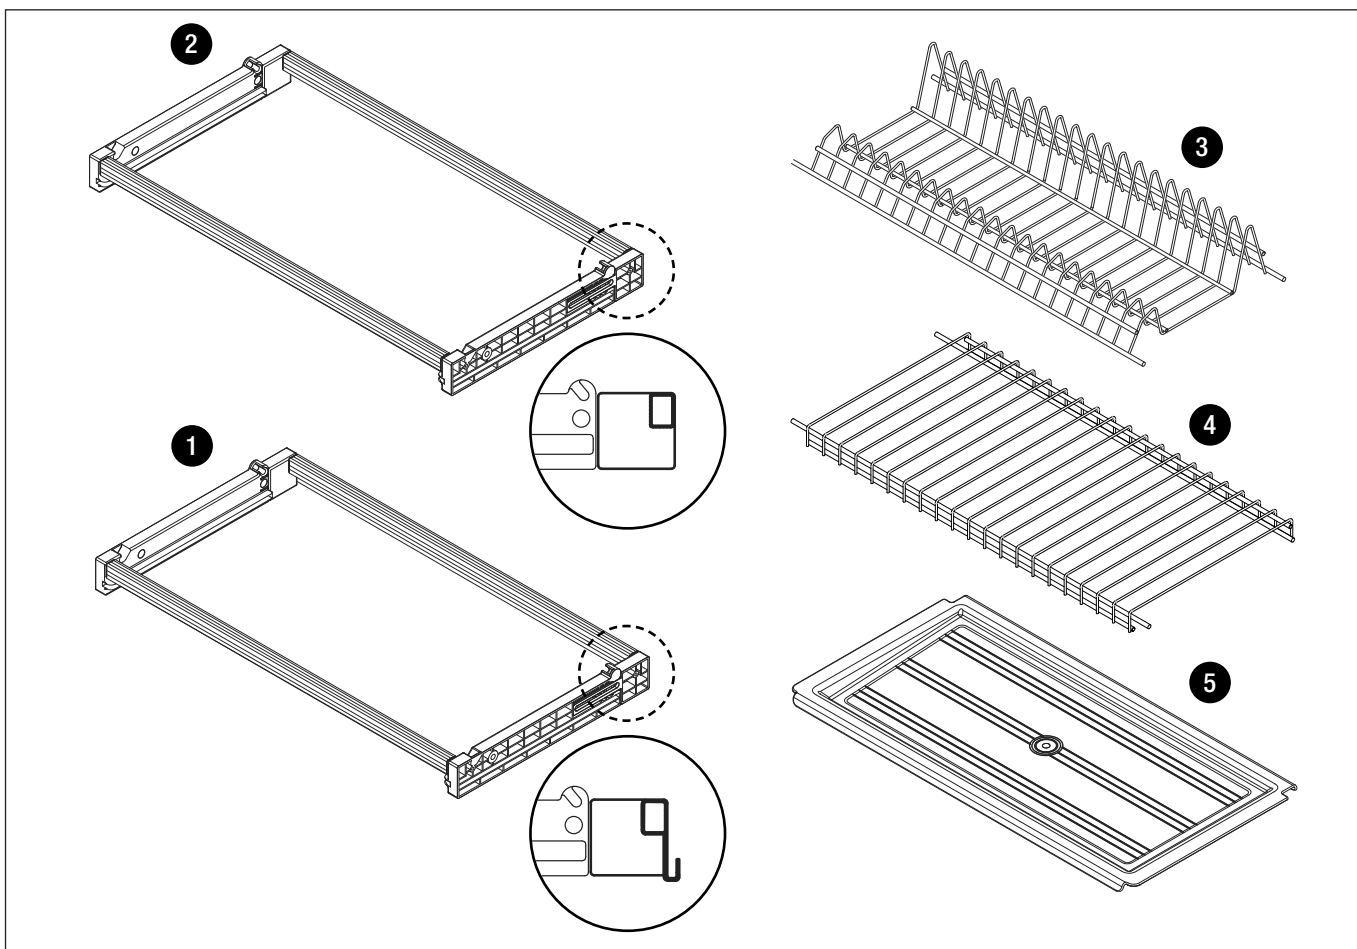

07 / 2019

VS TOP® Dish

K600 = 10 kg
K900 = 15 kg

1

2

3

4

5