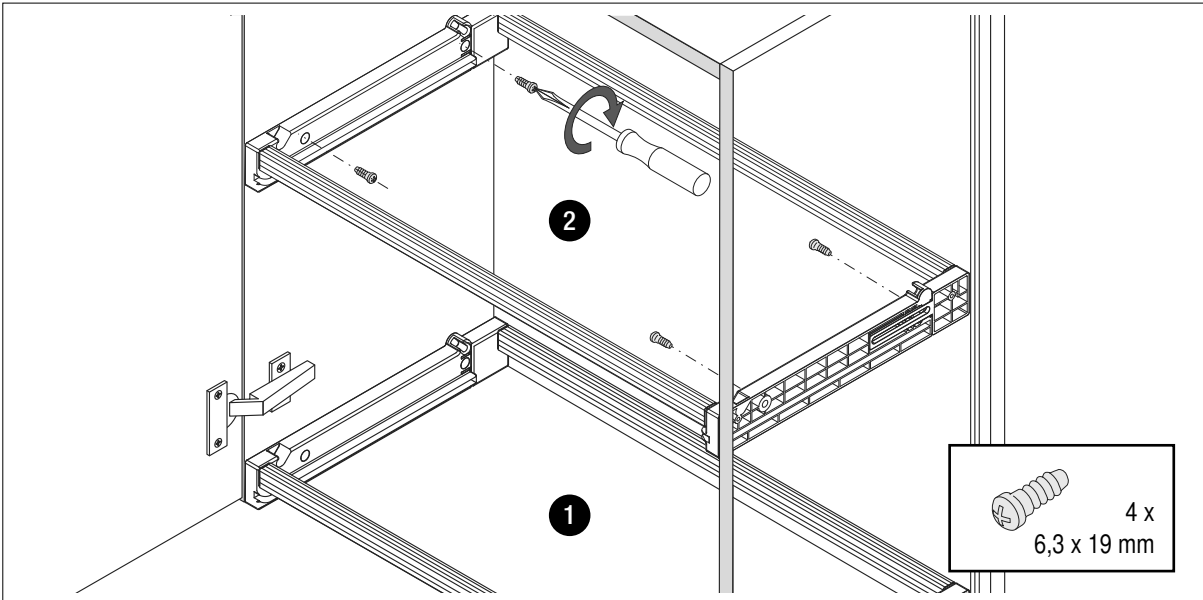

07 / 2019

VS TOP® Dish

K600 = 10 kg
K900 = 15 kg

1

2

3

4

5