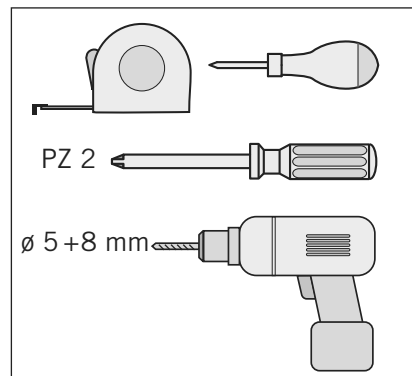

07 / 2019

VS TOP® Dish

K600 = 10 kg
K900 = 15 kg

1

2

3

4

5